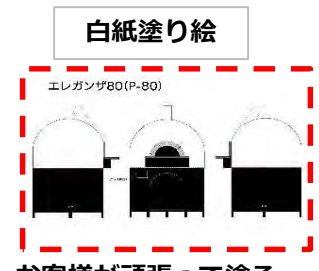

イメージをカタチにします！

但しイメージの為、現物とは多少相違ある場合がございます

お客様と打ち合わせ後、イメージ図を作成
(3回までは修正可能。以降は有償修正)

注意！ 本番はも〜っと綺麗に描きます

～お客様が頑張って塗る～

窯イメージ図完成後
タイル見本希望ならば送付可能

本番のデザインは綺麗に仕上げますよ

窯のイメージデザイン画作成
・お客様の塗り絵に基づき一度のみ作成
①決定後の一部修正は有償5,000(税抜)～
②決定後の大幅修正は有償10,000(税抜)～