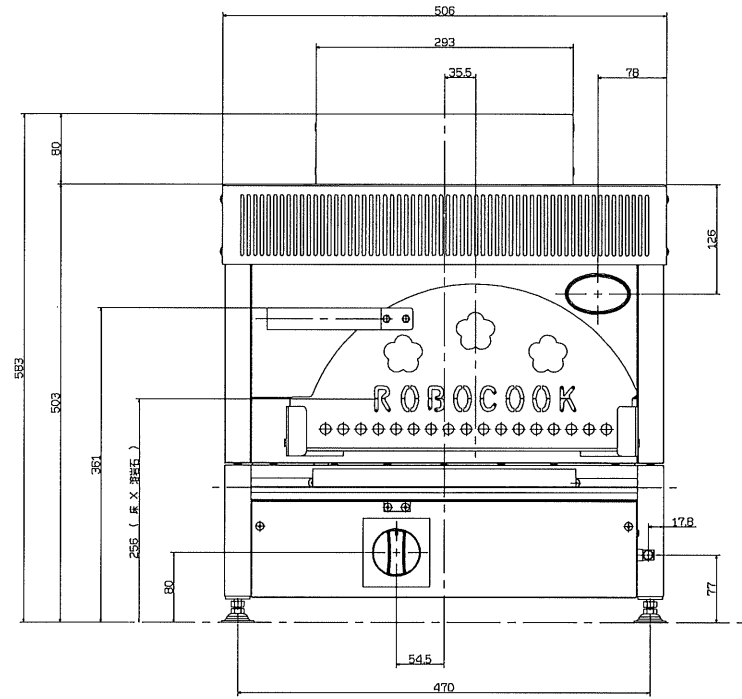

品番	名付	板厚・仕様	個数	改訂
1	PZ55 本体 ASSY		1	
2	PZ55 架台 ASSY		1	

DATE	2009/04/19	PZ55	
DESIGNER	XXX	PZ55 ASSY	
CHK	YYY	PZ55_BSSV	
NO.	A0	1/1	
REV.	(1/2)		