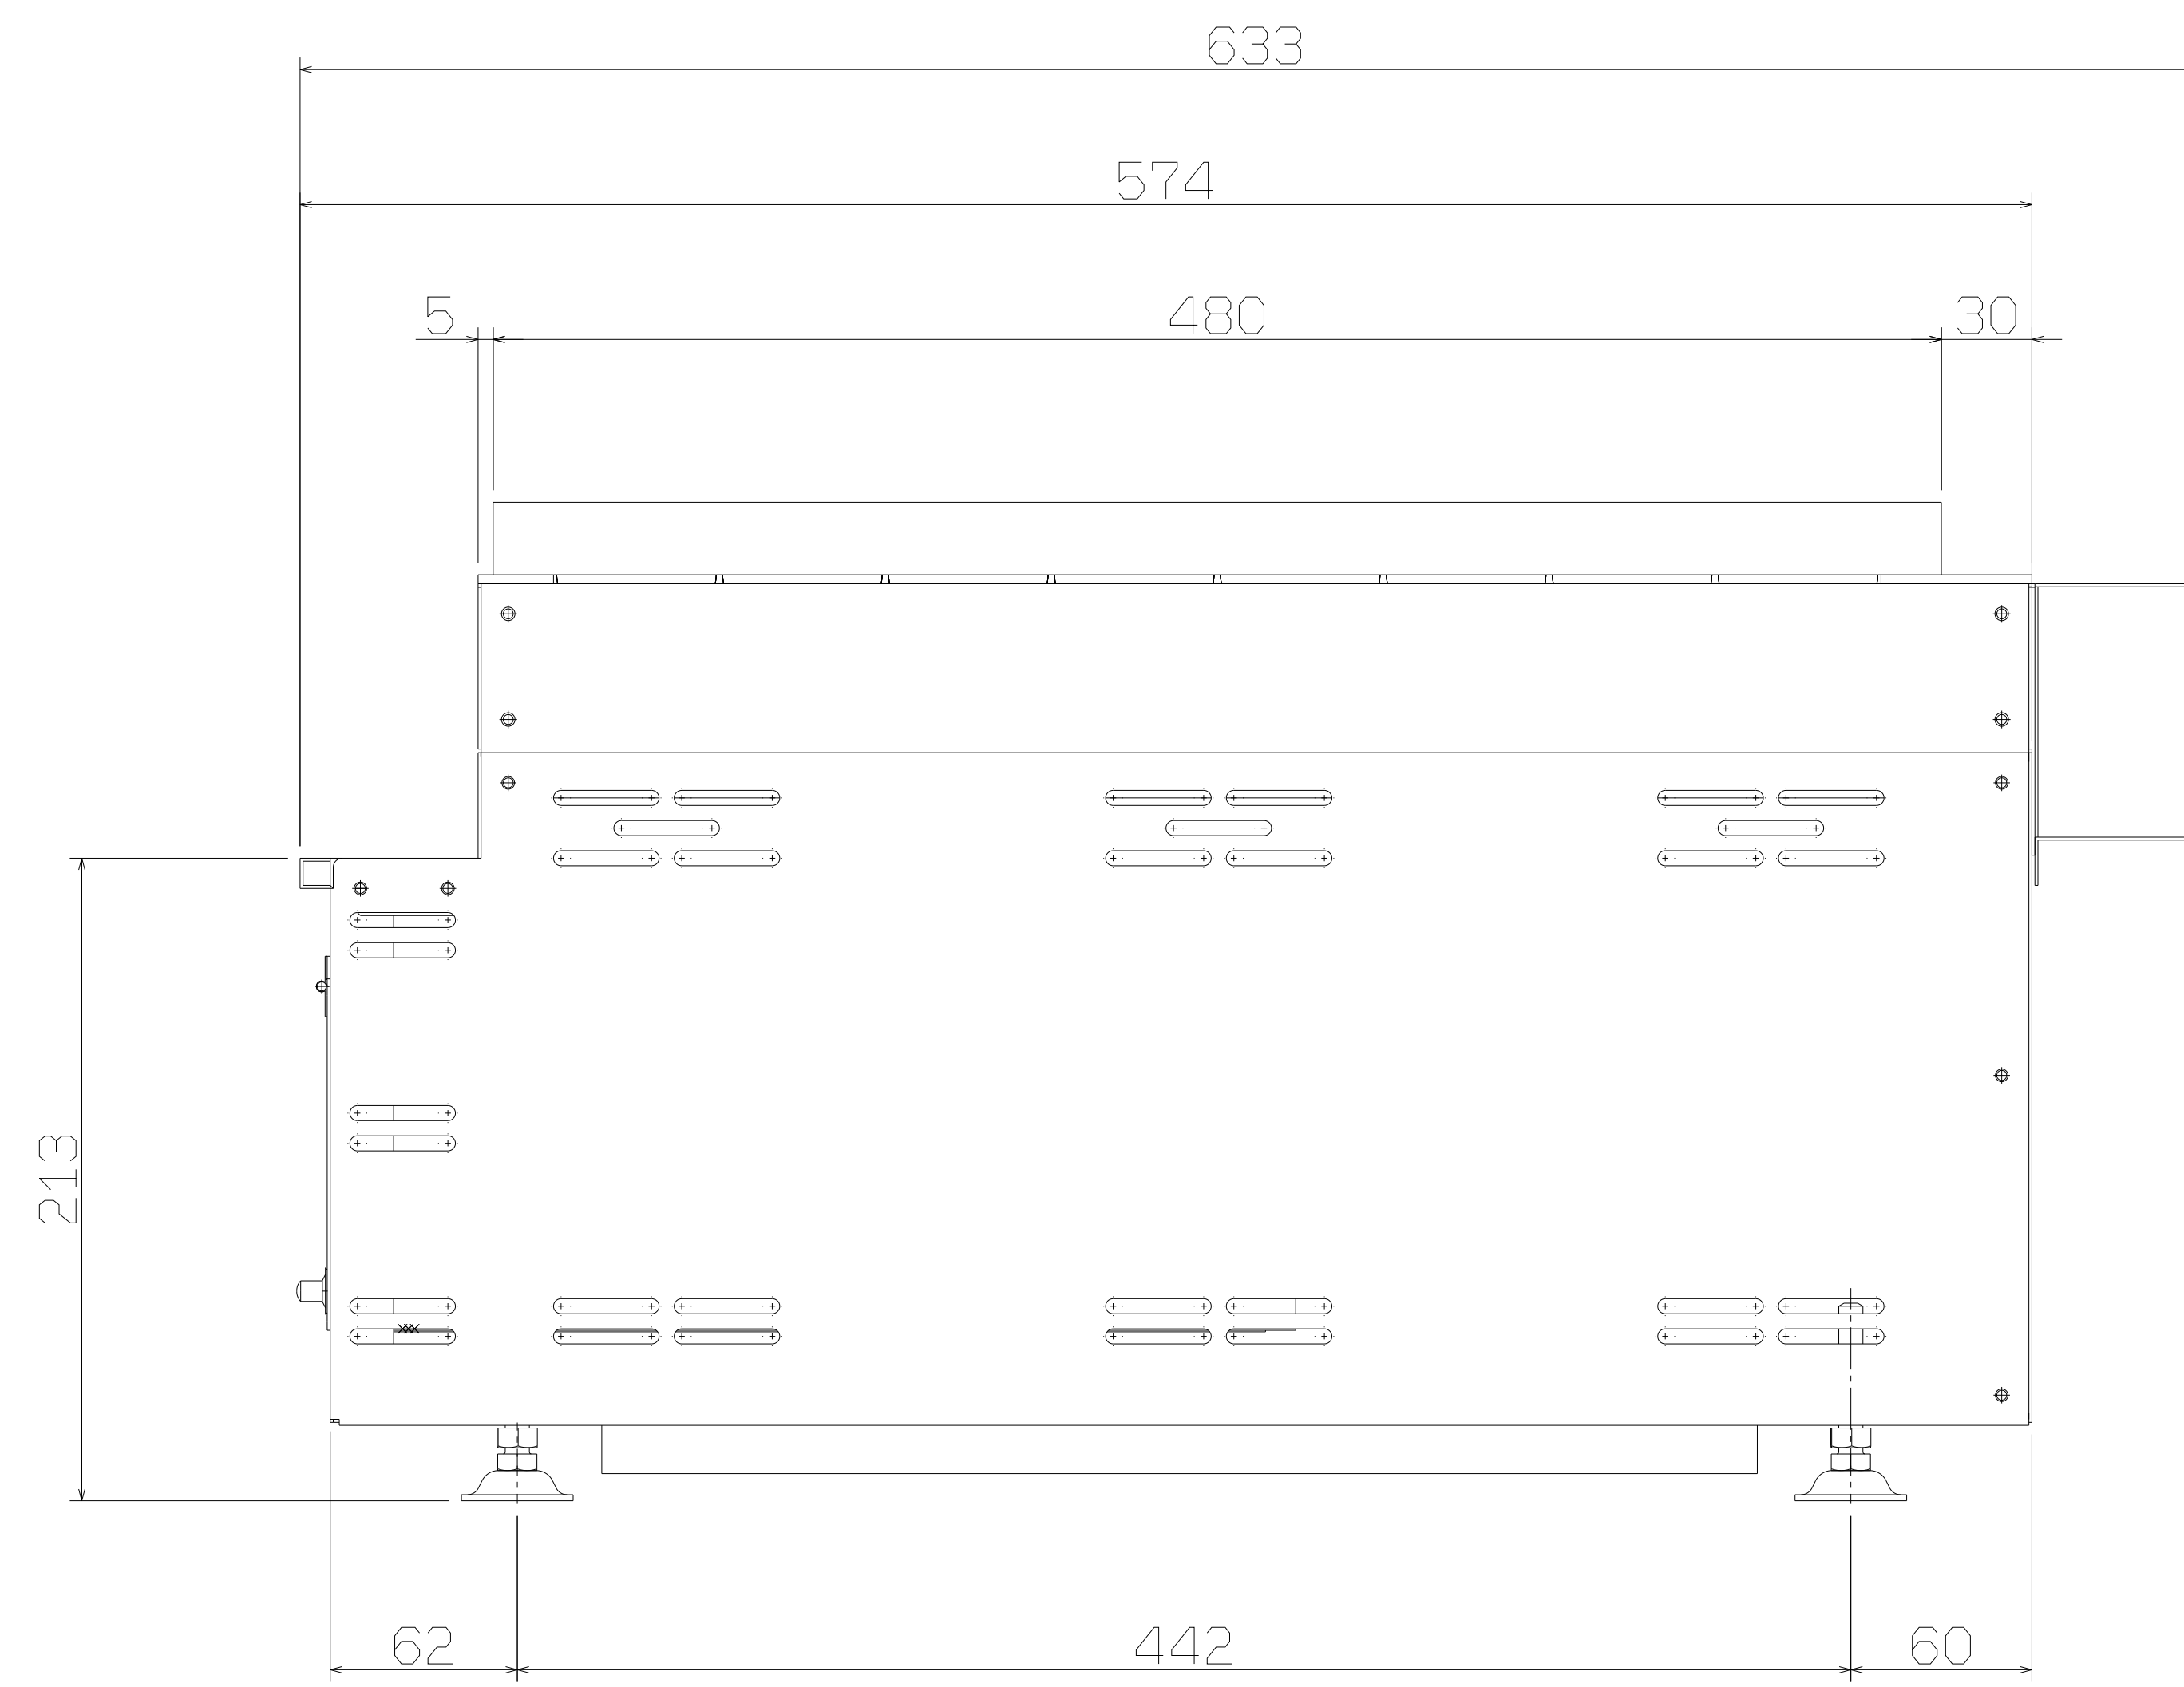

品番	名称	板厚・仕様	1台/個数	改訂
1	タコ焼き本体		1	

DESIGNED BY	0412		
DATE	2019/10/23		
PRODUCT CODE	XXX		タコ焼き器 (TKE-1-GP)
DATE	XXX		
REV			
A0			タコ焼き器 ASSY
SCALE			
(1:2)		1015_c01_06_02_e_d02a_1	1/2