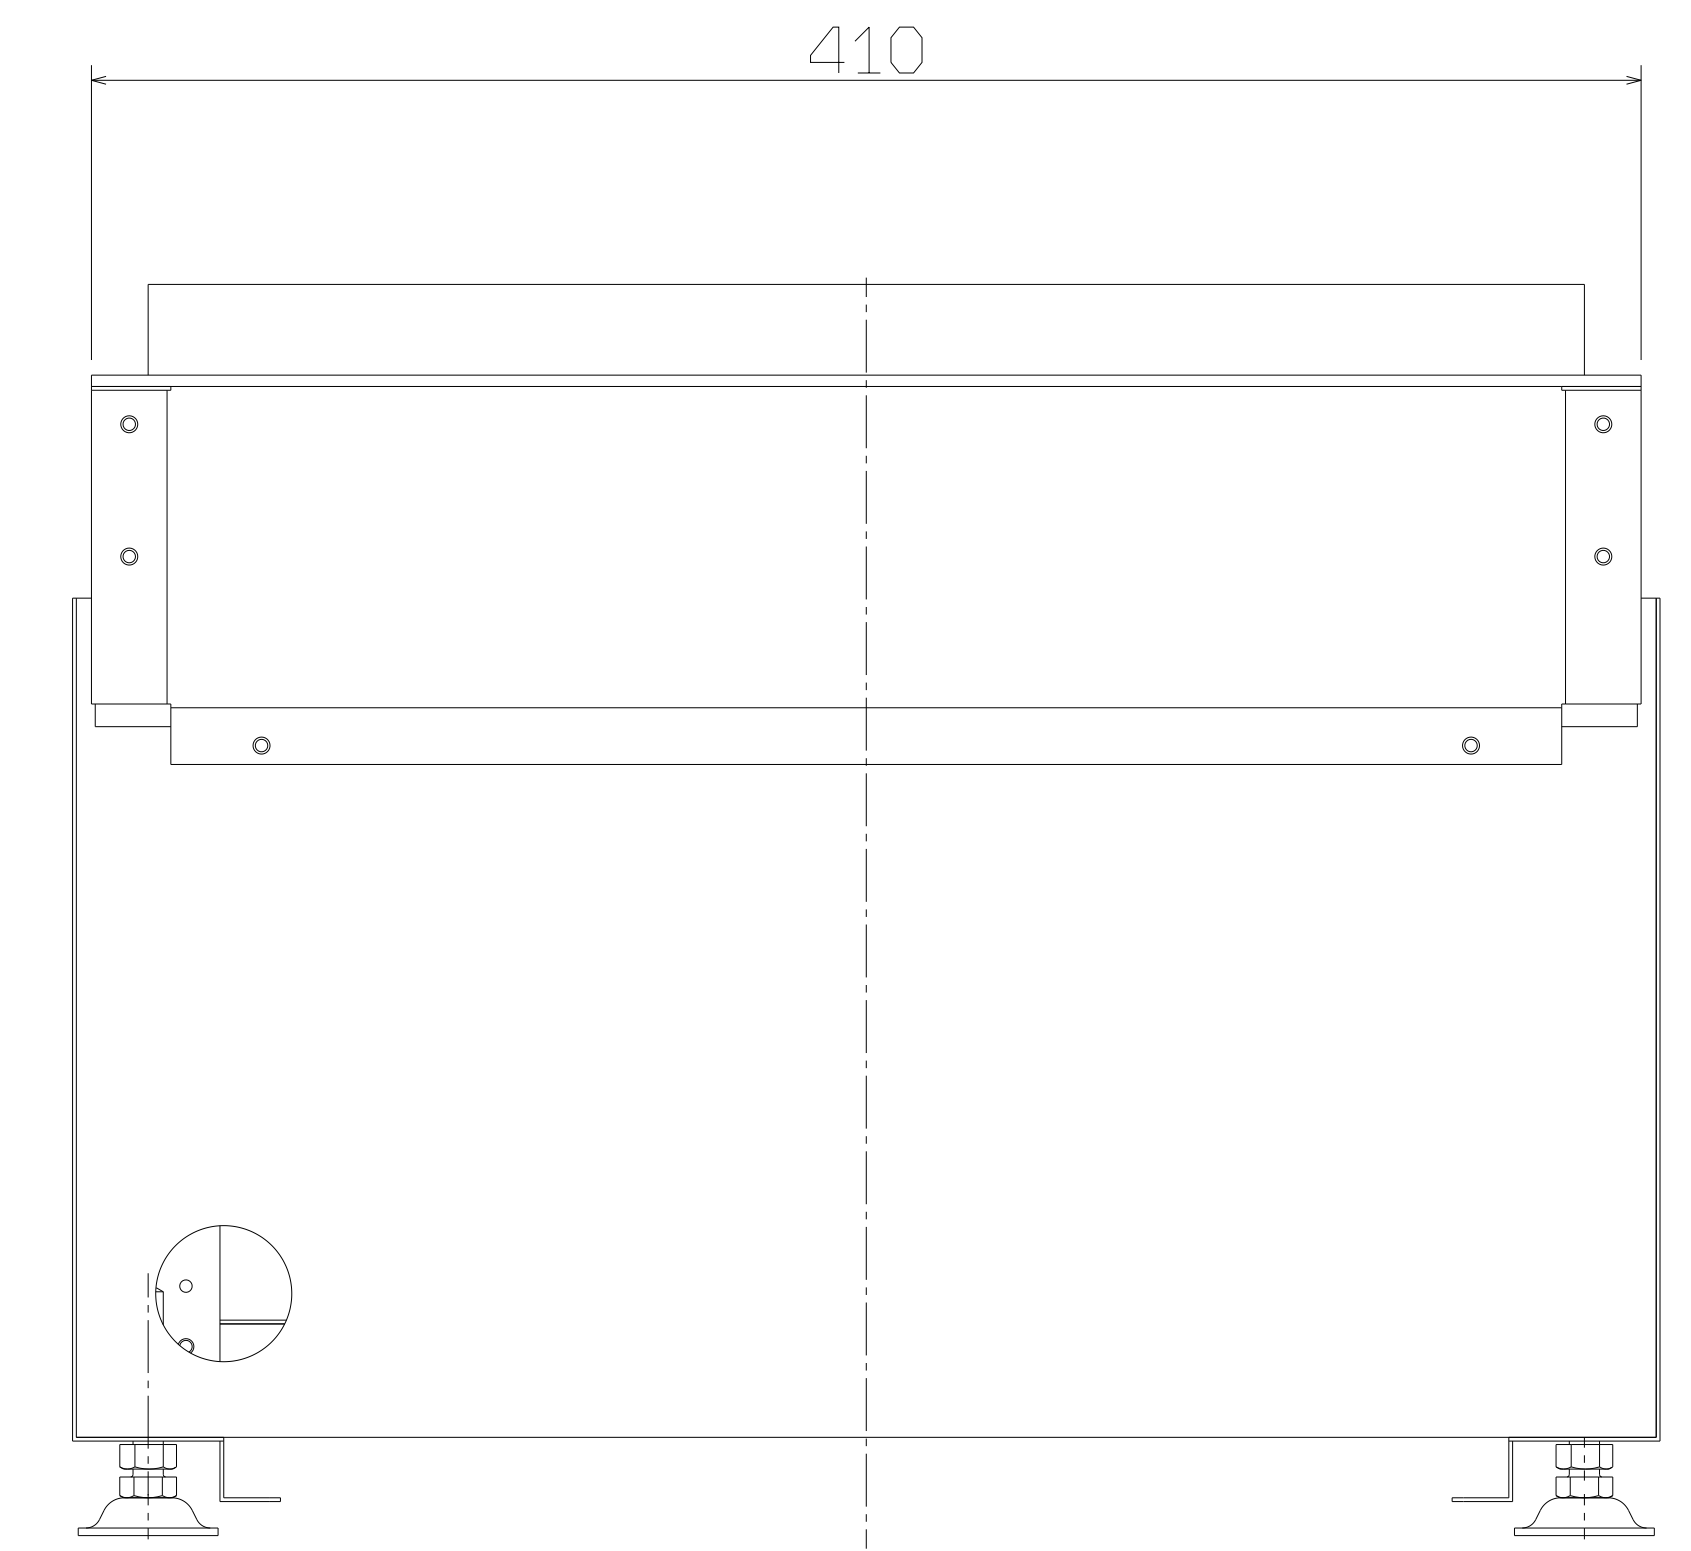

品番	名称	板厚・仕様	1台/個数	改訂
1	タコ焼き本体		1	

DESIGNED BY	0412		
DATE	2019/10/23		
PRODUCT CODE	XXX		タコ焼き器 (TKE-1-GP)
DATE	XXX		
REV			
A0			タコ焼き器 ASSY
SCALE			
(1:2)		1015_c01_06_02_e_d02a_1	1/2