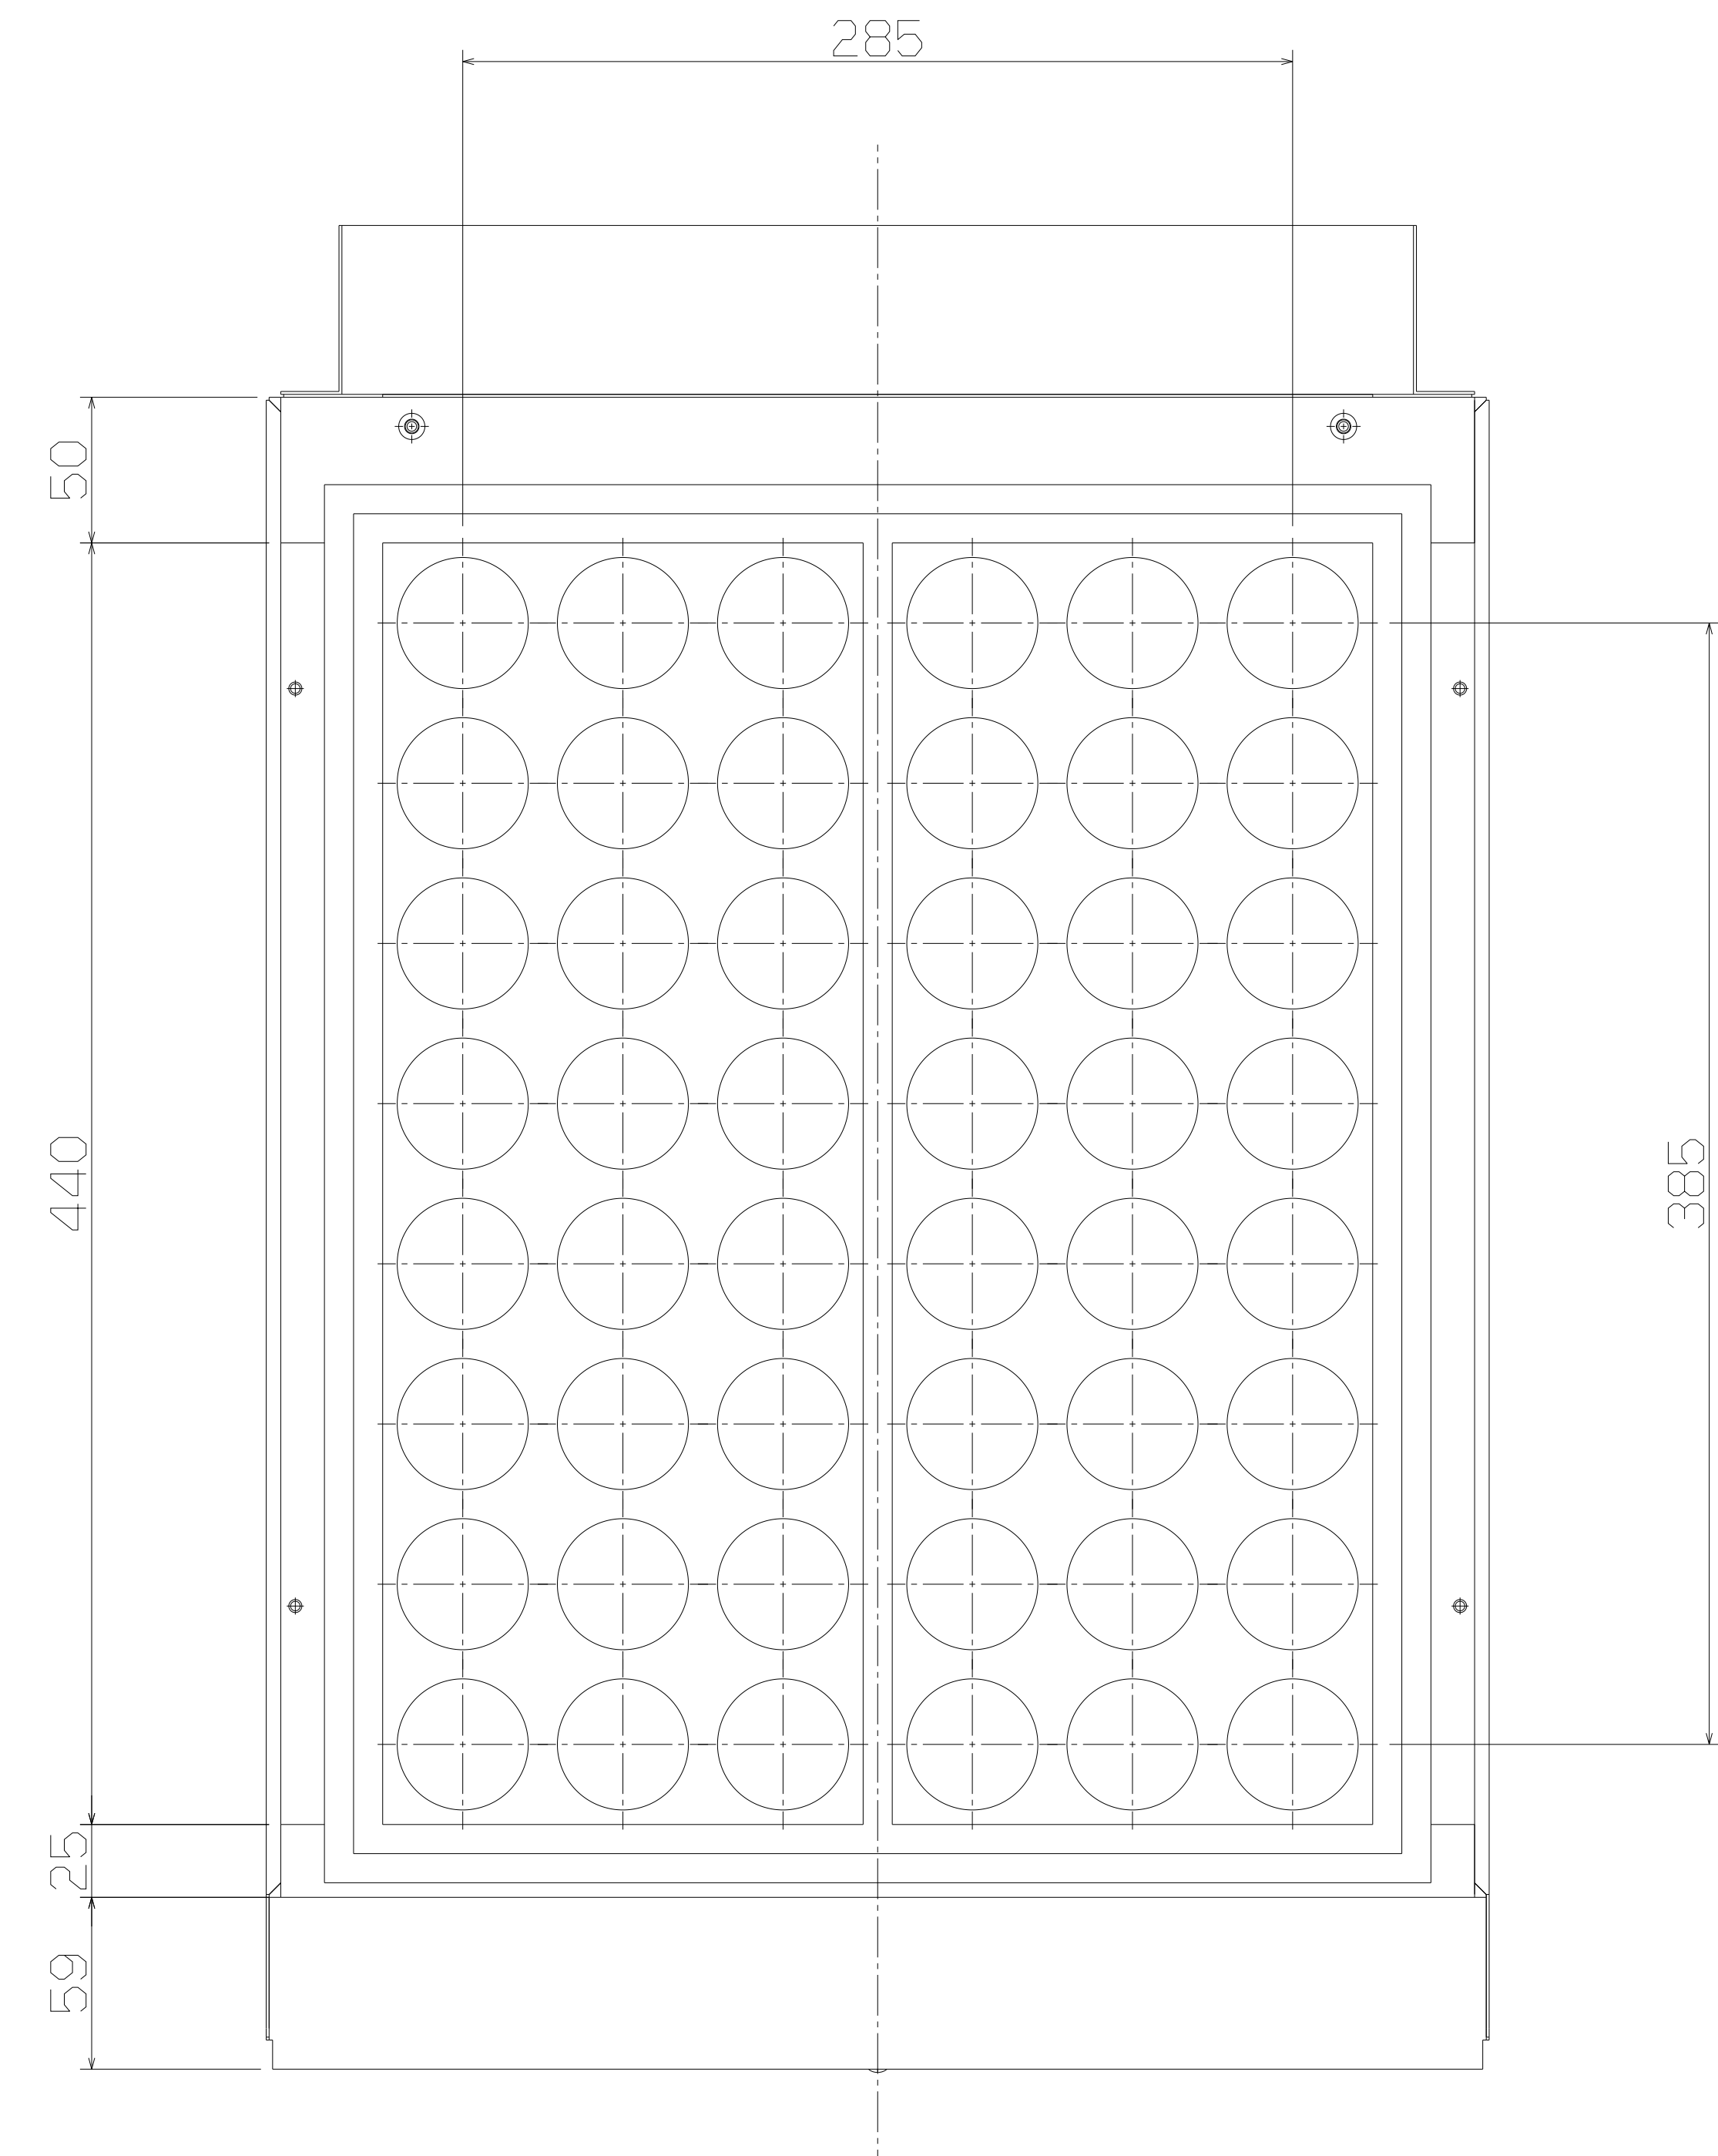

品番	名称	板厚・仕様	1台/個数	改訂
1	タコ焼き本体		1	

DESIGNED BY	0412		
DATE	2019/10/23		
PRODUCT CODE	XXX		タコ焼き器 (TKE-1-GP)
DATE	XXX		
REV			
A0			タコ焼き器 ASSY
SCALE			
(1:2)		1015_c01_06_02_e_d02a_1	1/2