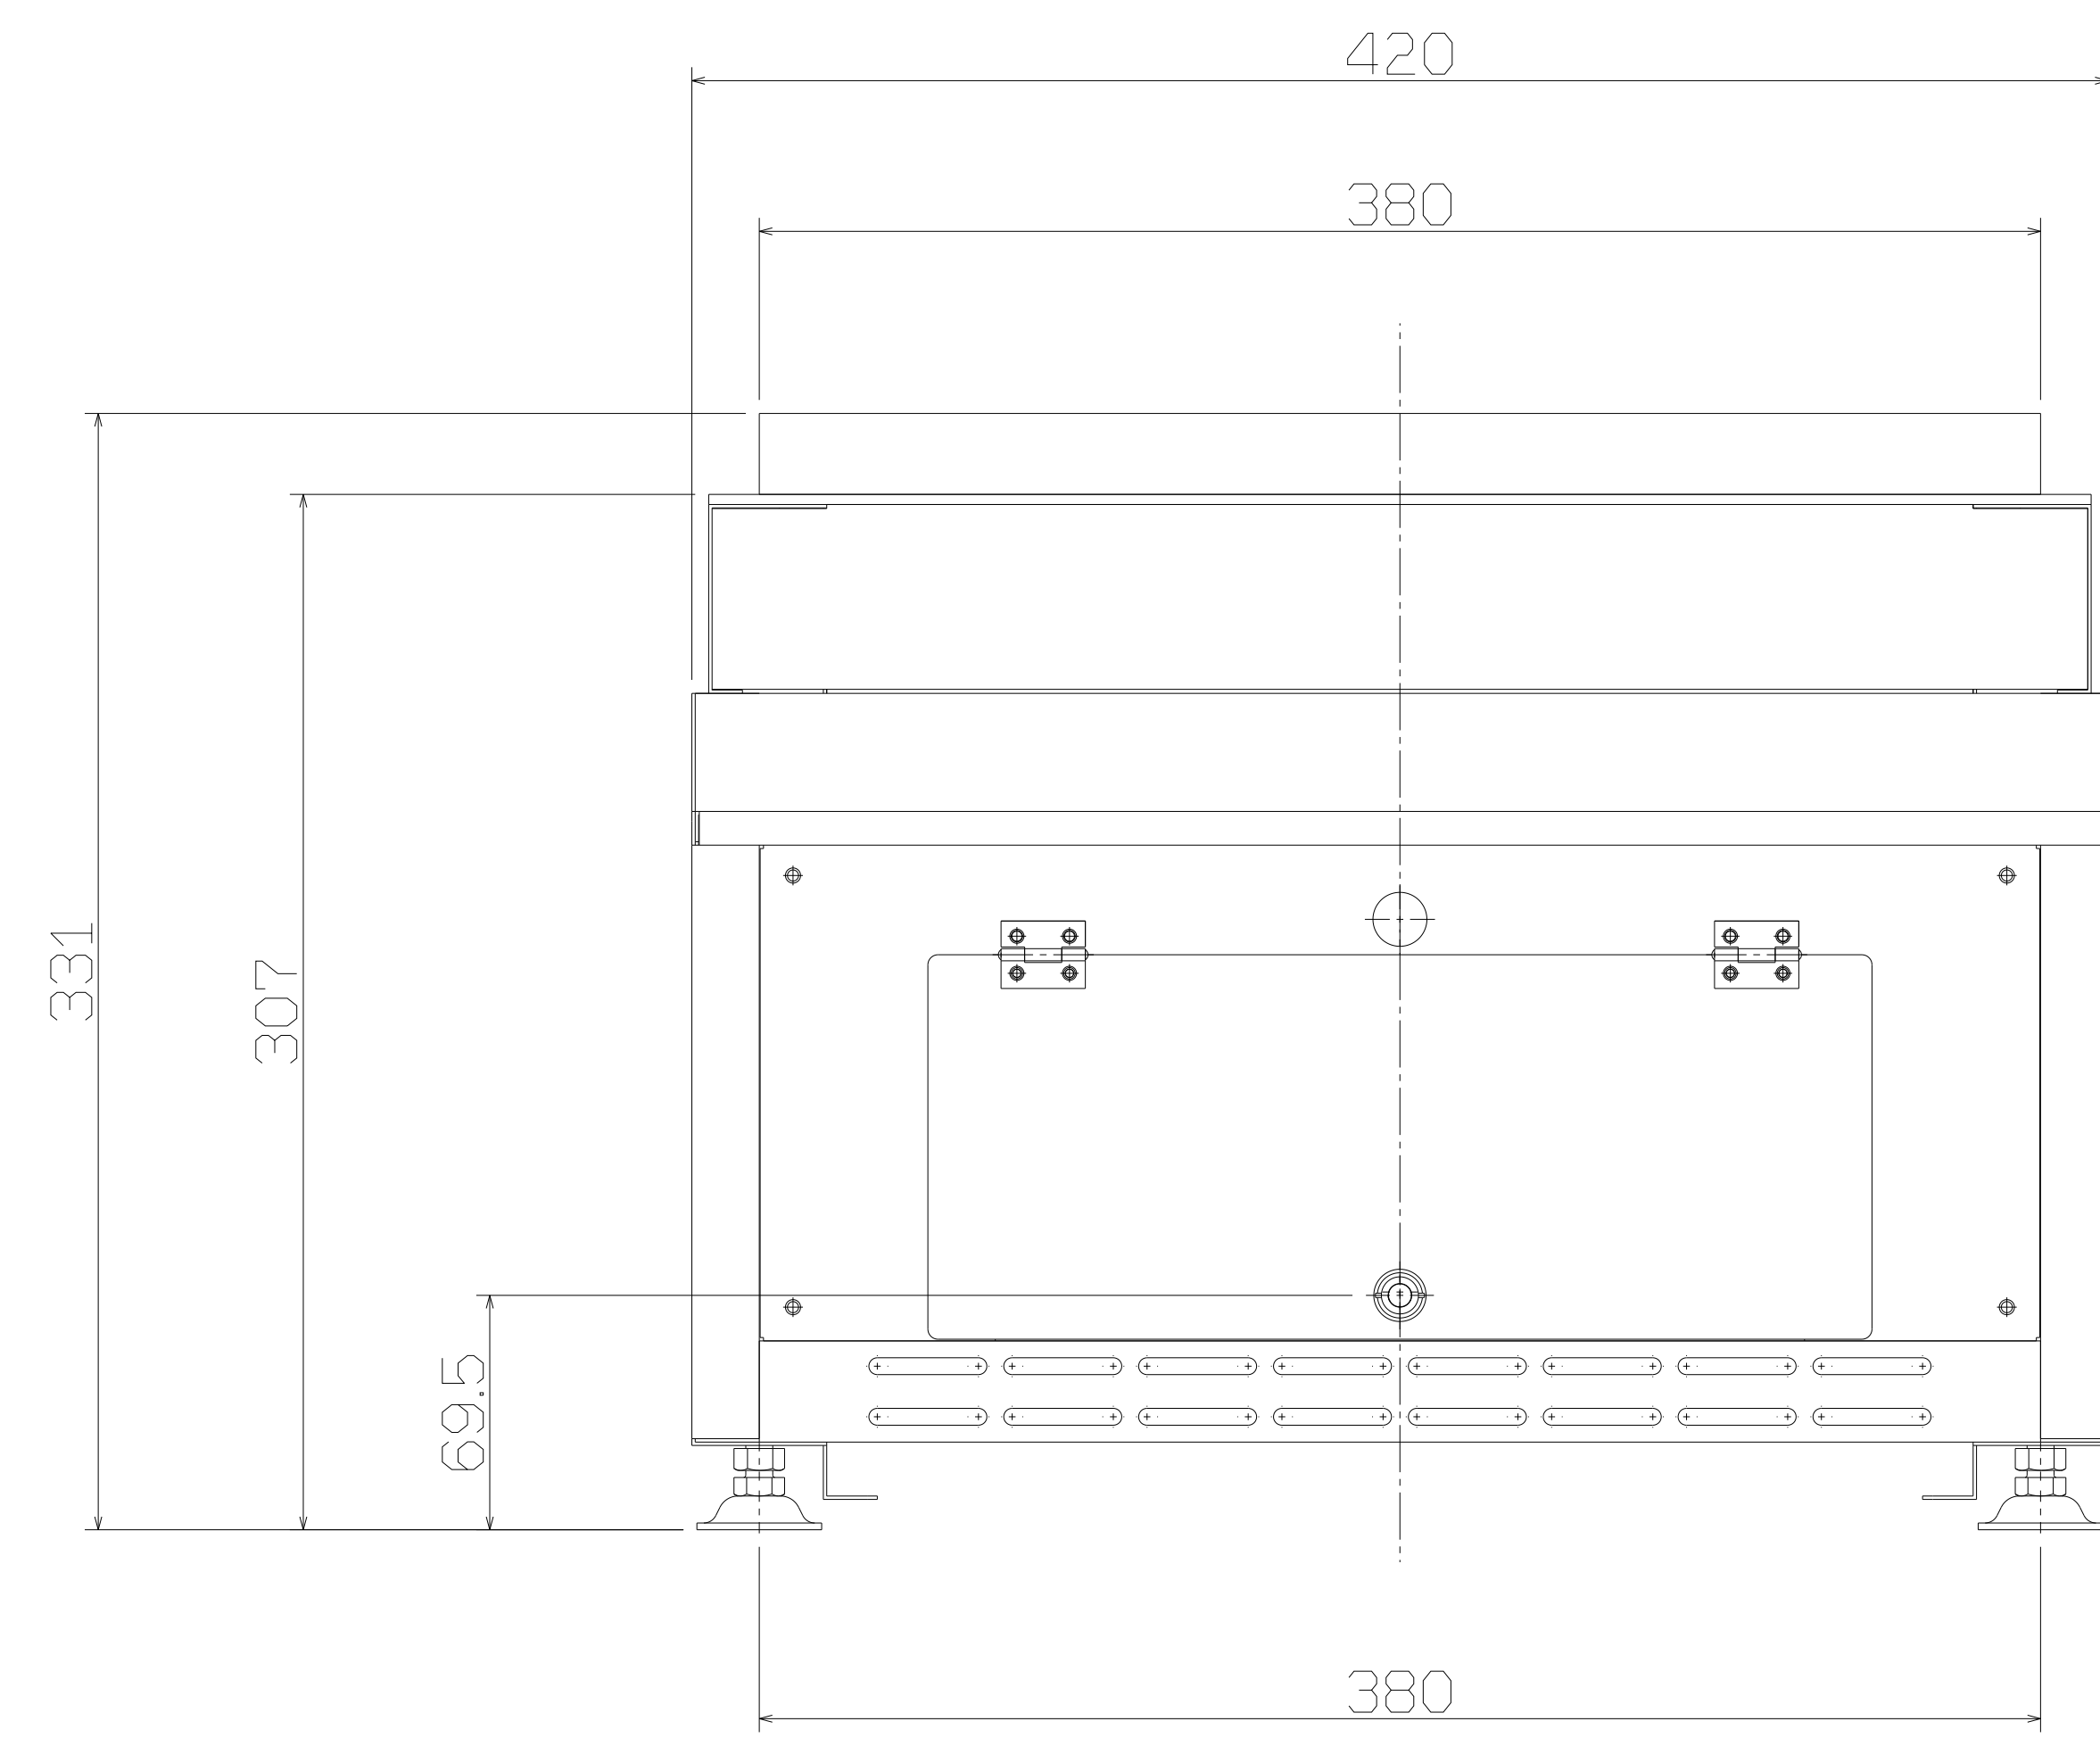

品番	名称	板厚・仕様	1台/個数	改訂
1	タコ焼き本体		1	

DESIGNED BY	0412		
DATE	2019/10/23		
PRODUCT CODE	XXX		タコ焼き器 (TKE-1-GP)
DATE	XXX		
REV			
A0			タコ焼き器 ASSY
SCALE			
(1:2)		1015_c01_06_02_e_d02a_1	1/2