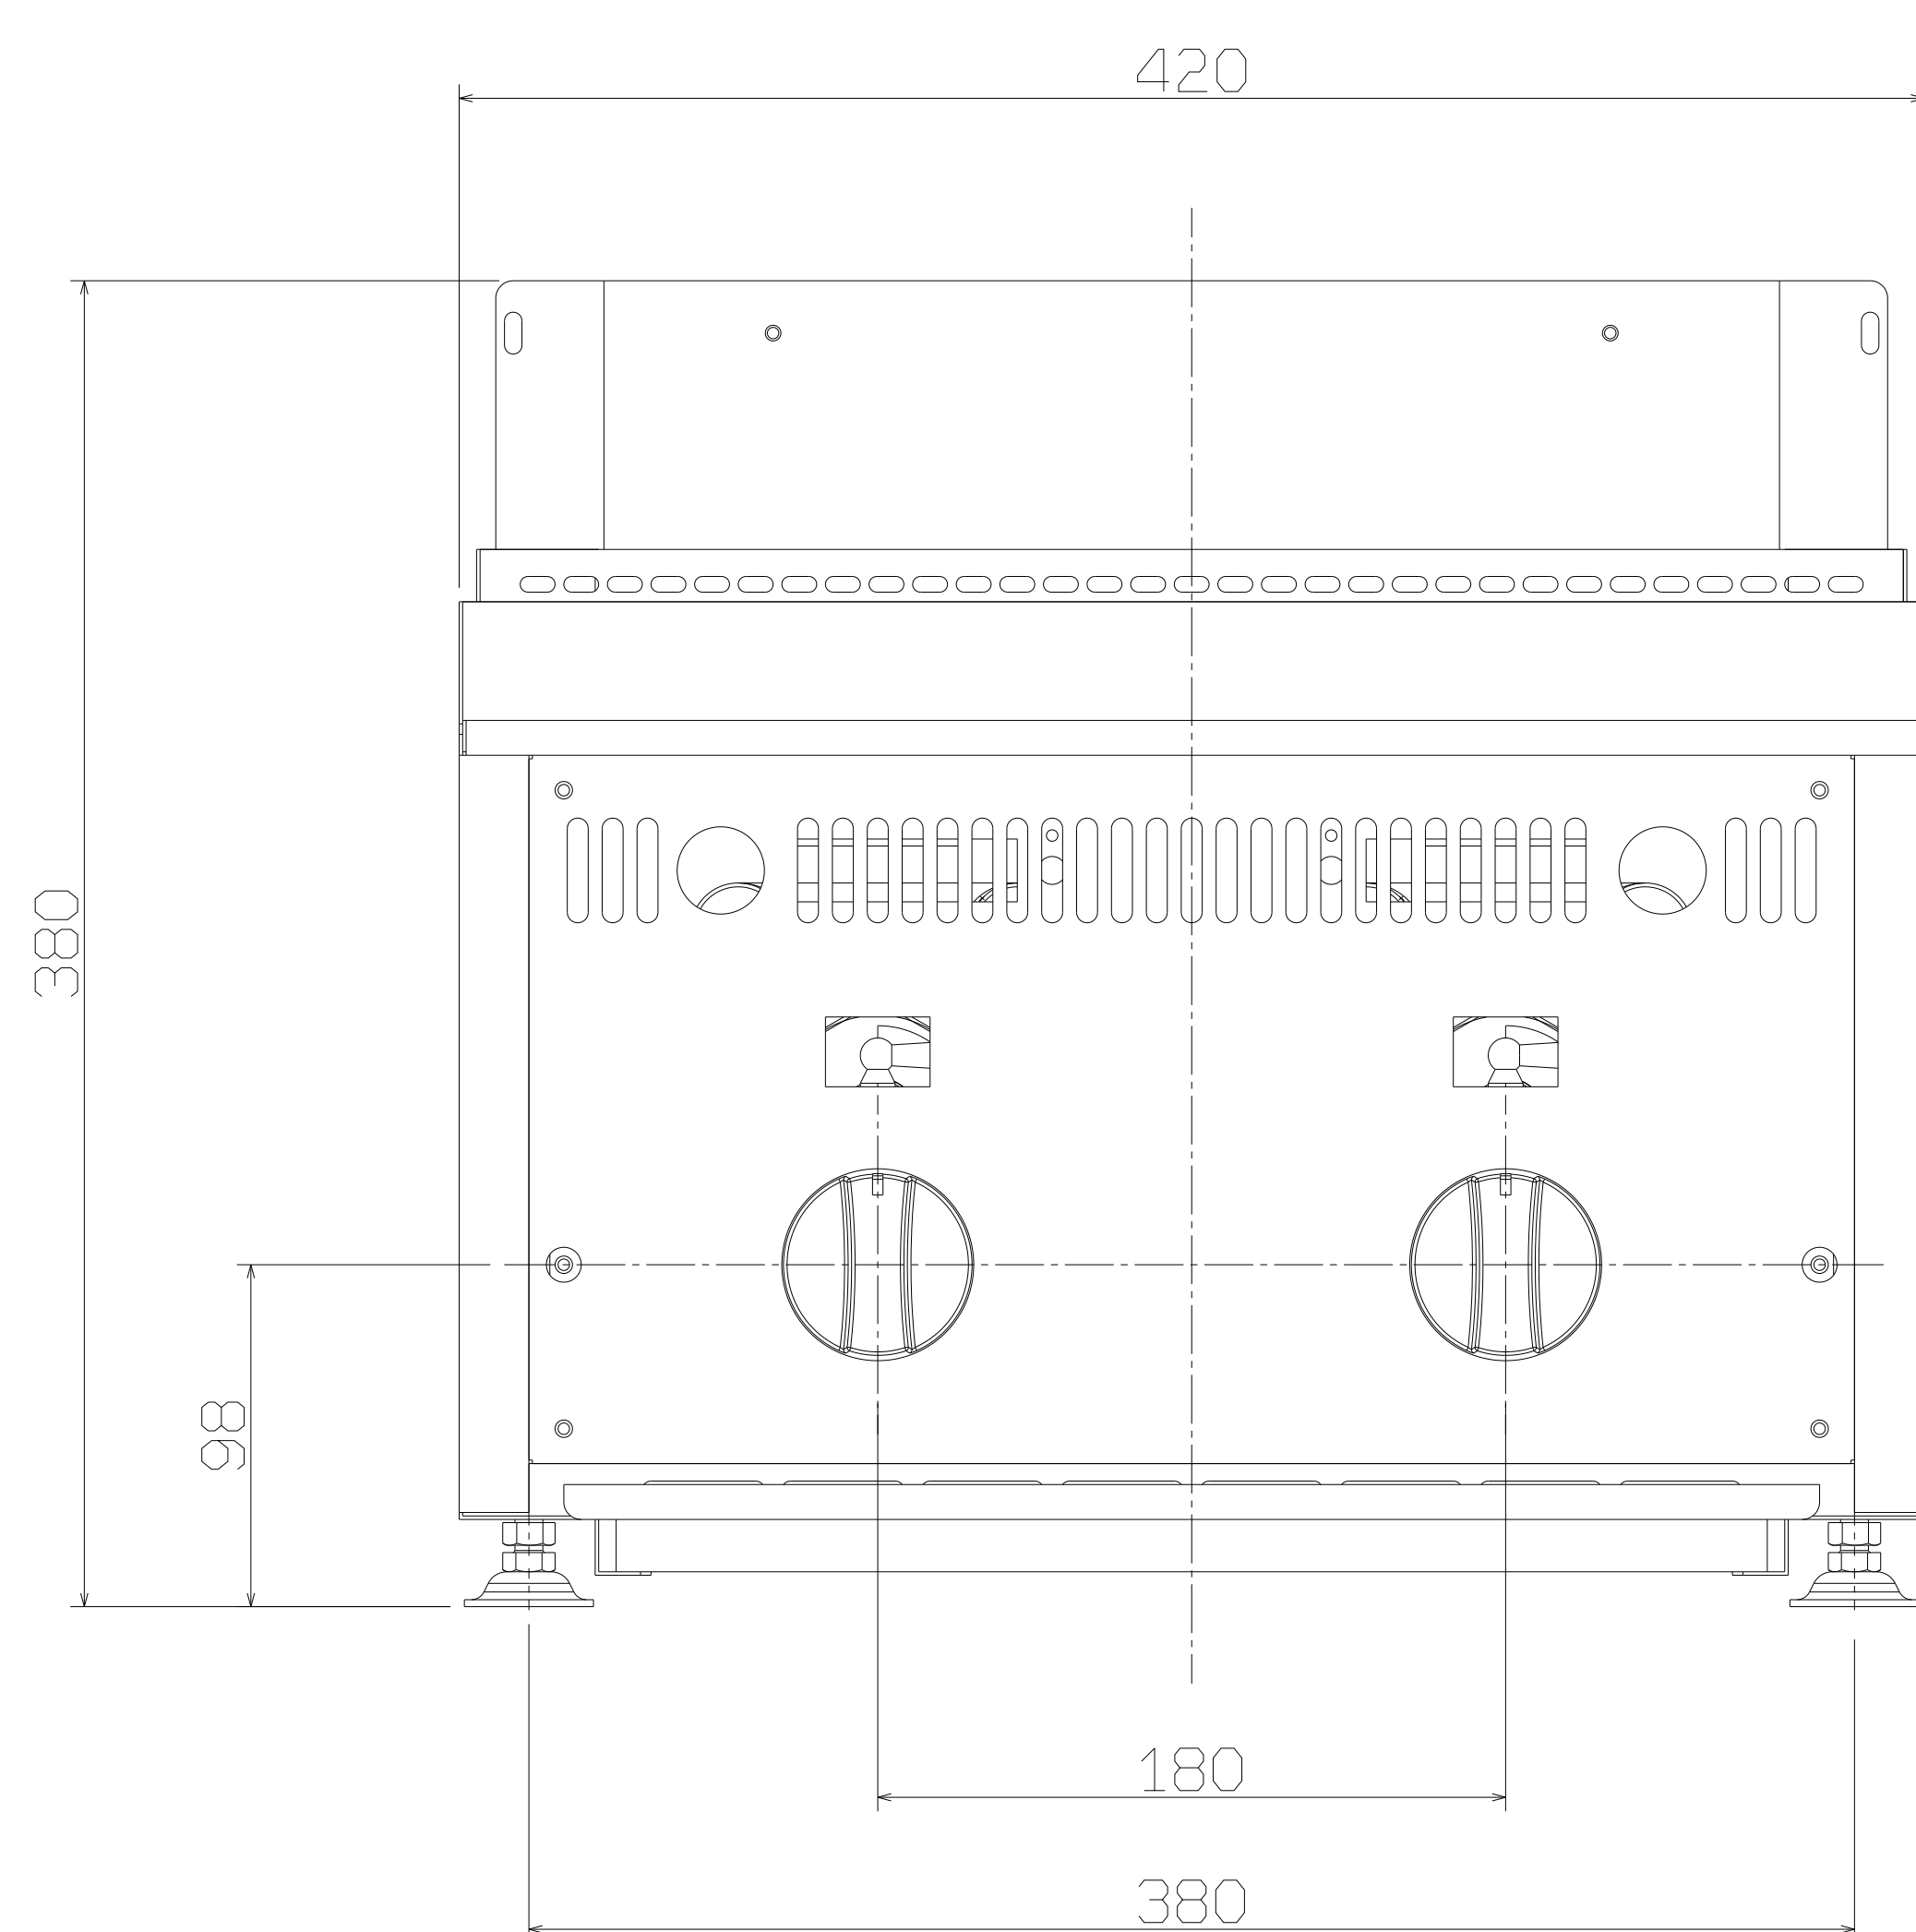

品番	名称	板厚・仕様	1台/個数	改訂
1	タコ焼き本体		1	

DATE	2019/10/02	タコ焼き器 (TKG-1-GP)	REV	-
DATE	2019/10/02		REV	-
DATE	XXX	タコ焼き器 ASSY	REV	-
DATE	XXX		REV	-
DATE	A0	1015_c01_06_02_g_d02b	REV	-
DATE	(1:2)		REV	-
			REV	1/1